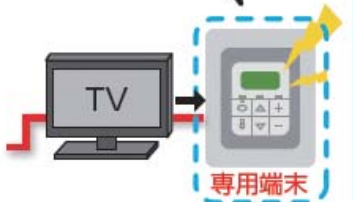

みなと子ども相談ねっと

切れ目のない子育て支援 「港区出産・子育て応援メール」が実現！

都心区の特徴である高齢出産などのハイリスクの妊娠や出産、地域との希薄さからの孤立などの影響から、安心して出産子育てができるよう、「切れ目のない子育て支援」の必要性を平成26年議会質問から繰り返し訴えてまいりました。登録制で、区の子育て支援サービスの情報を妊産婦や保護者、ご家族に向けてタイムリーにお届けし、虐待などにつながらないように「きずな」メールで支えます。

News 防災行政無線が室内で聞けるサービスが実現！

こちらは
港区役所です。
区内で震度5弱の地震を
観測しました。
落ち着いて
行動してください。

新たに整備するしくみ

ケーブルテレビ回線を通じて区民の皆さんのお宅まで防災行政無線の情報を伝送し、予め設置した専用の端末から防災情報を配信します。このしくみにより、高層住宅など遮音性の高い住宅でも防災行政無線放送が明瞭に聞こえます。

これまで防災行政無線が聞きづらい、避難すべき対象地域が具体的にわからないとの声を受けて、平成26年10月、港区議会公明党は区長に要望書を提出。その結果、補正予算に引き続き平成28年度も1802万円の予算が付けられ、ケーブルテレビ回線を通じて、室内で防災行政無線を聞けるサービスを実現。高層住宅など遮音性の高い住宅も防災行政無線放送が明瞭に聞こえます。